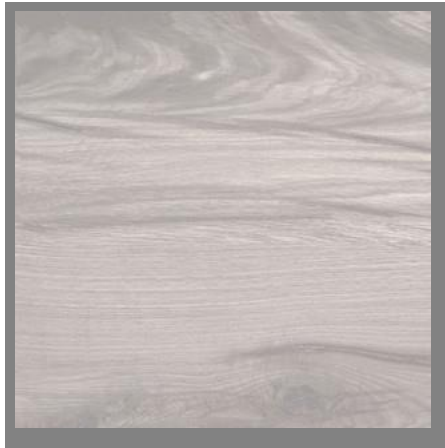

CENIZA
45 X 45 CM