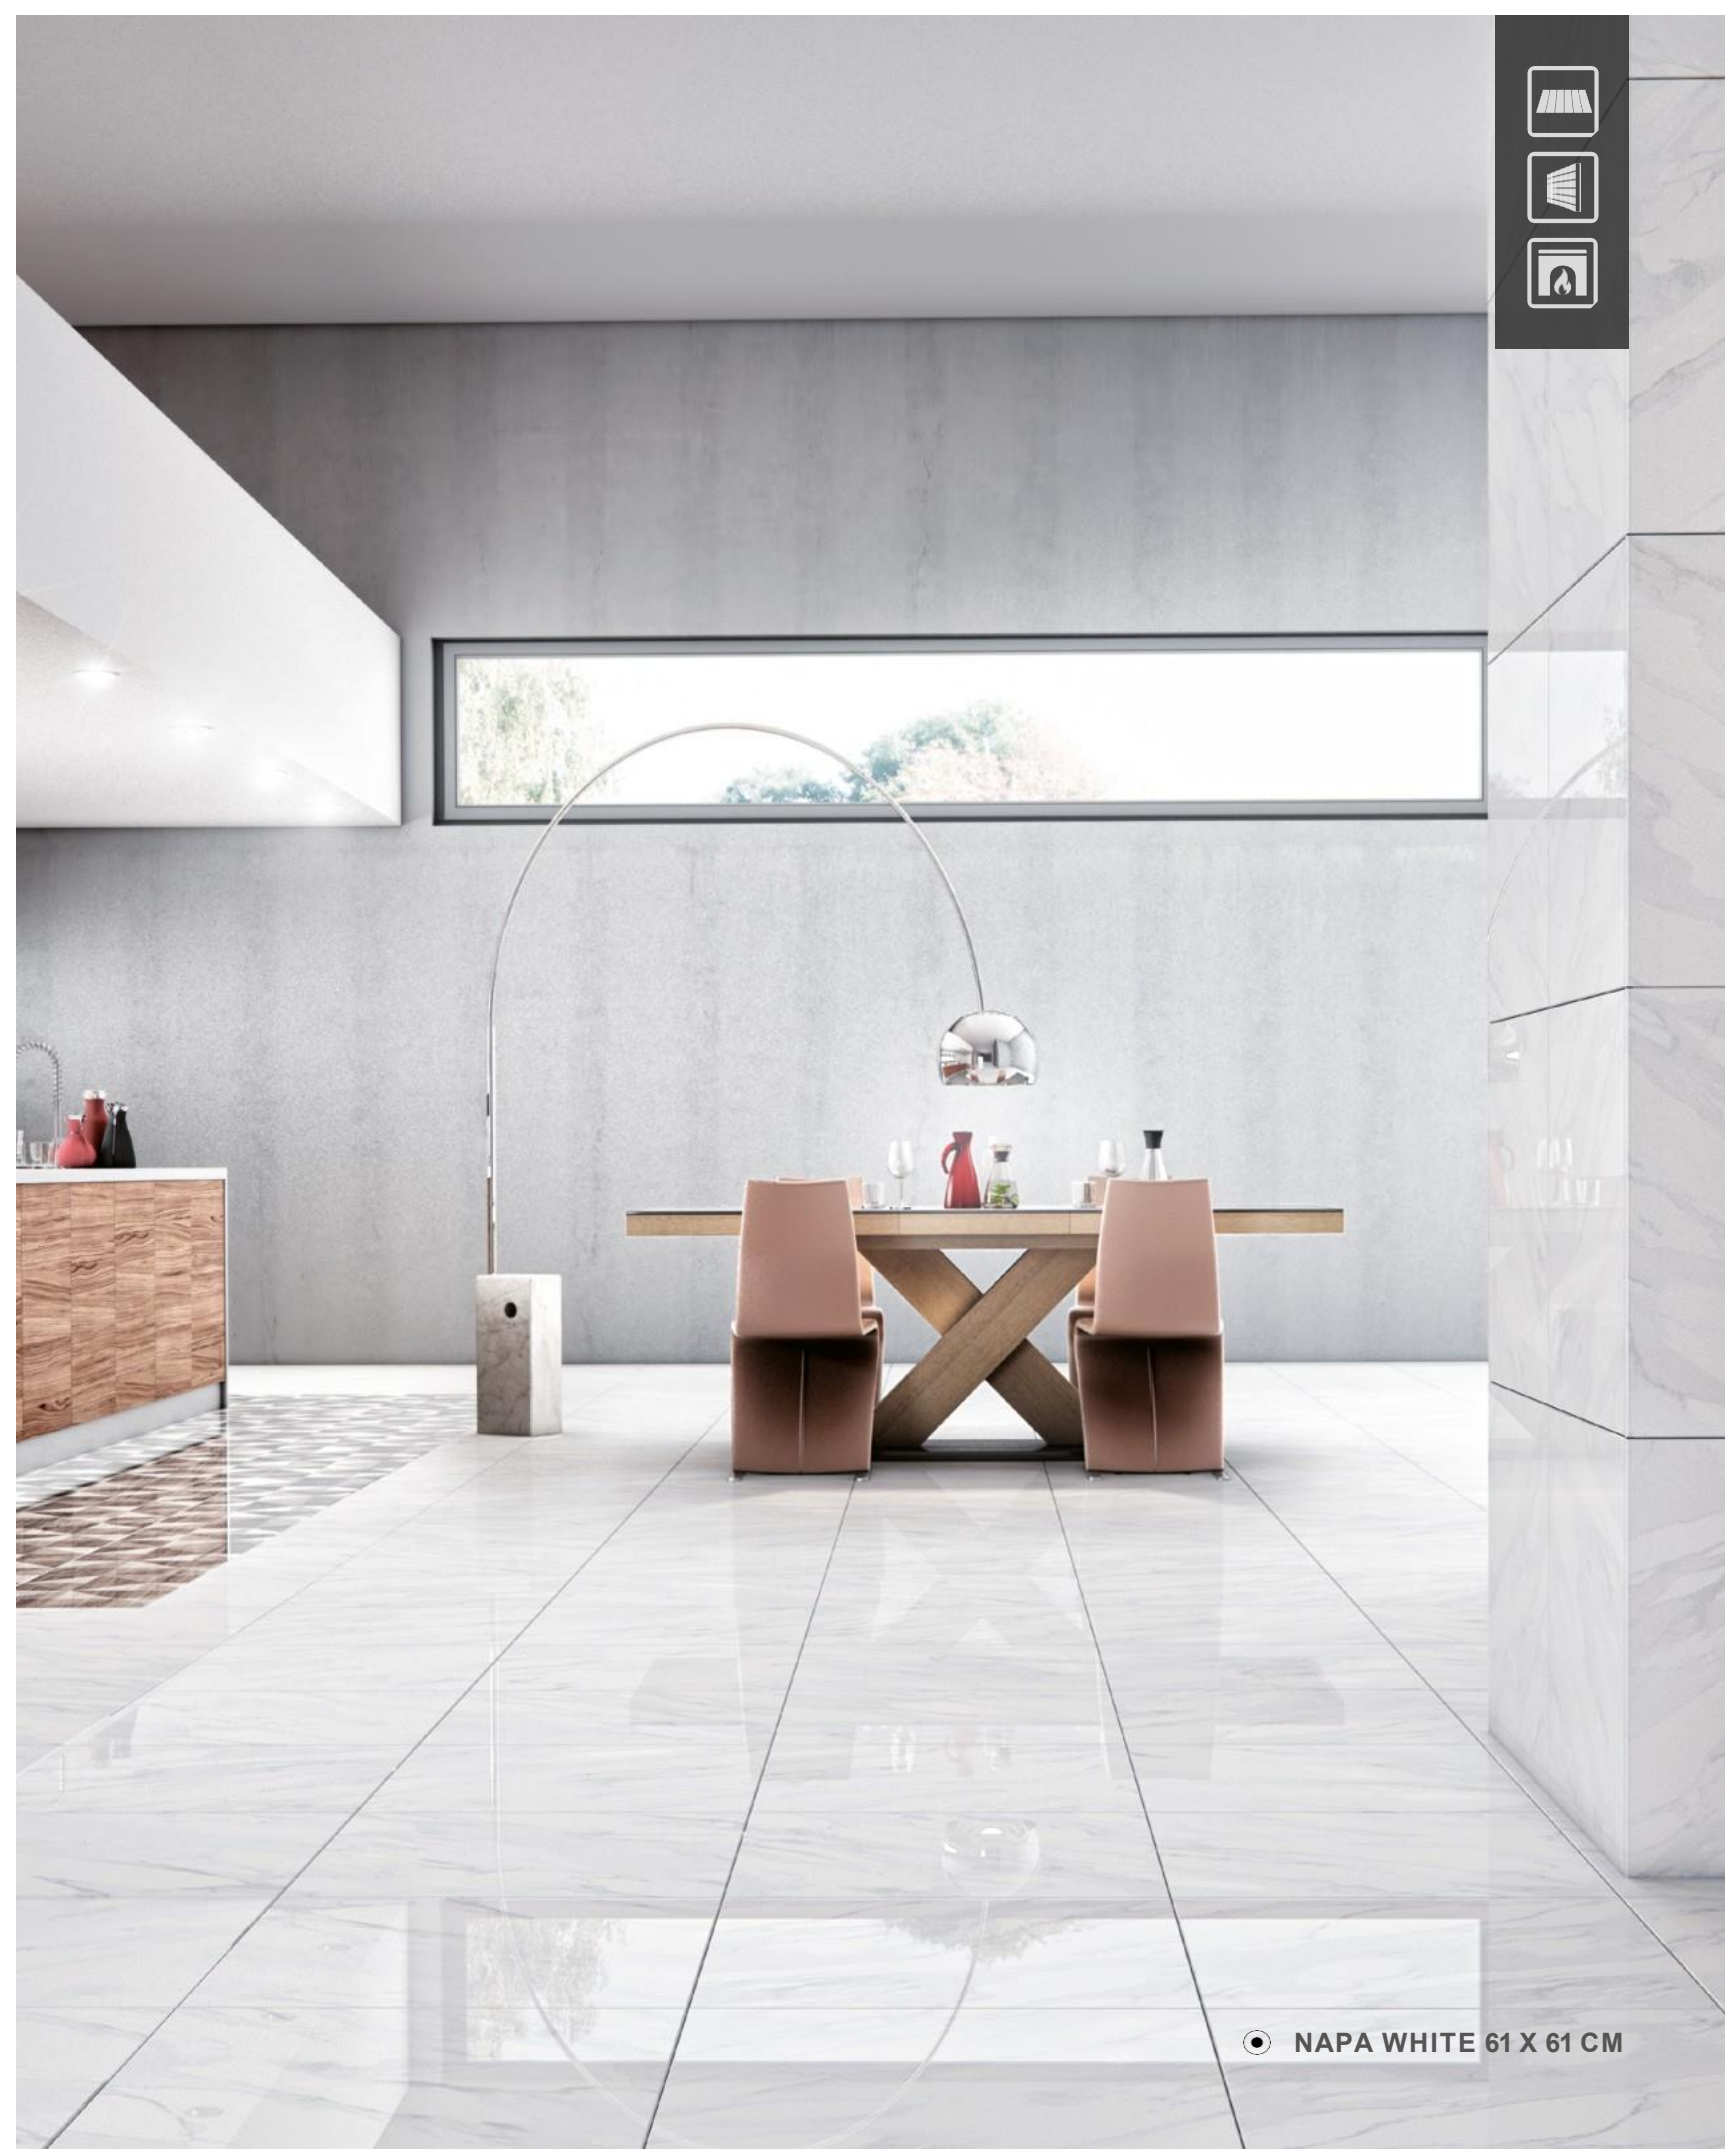

● NAPA WHITE 61 X 61 CM